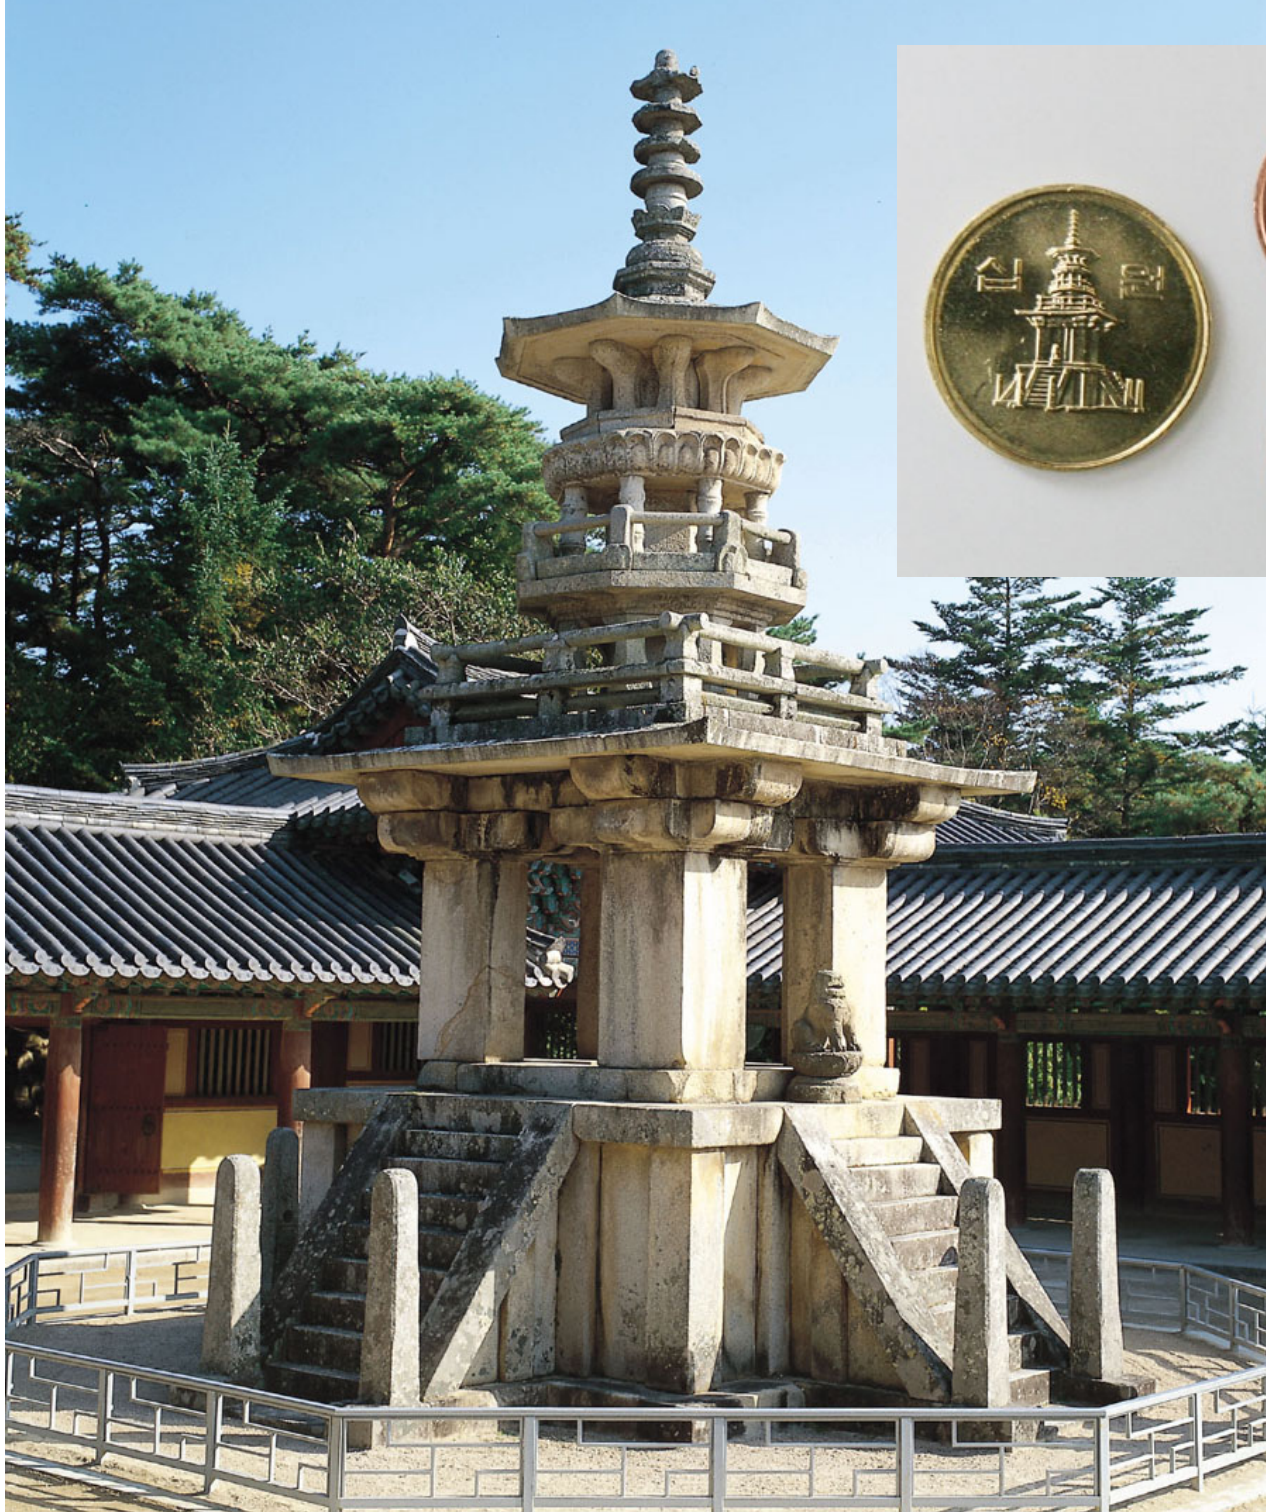

경주국립공원

영천시

포항시

20

www.ttearth.com
TTEarth
all rights reserved

홈
Home

요석궁 소개
Yosokkoong

최부자 가정식 소개
Choi Family's Noble Dining